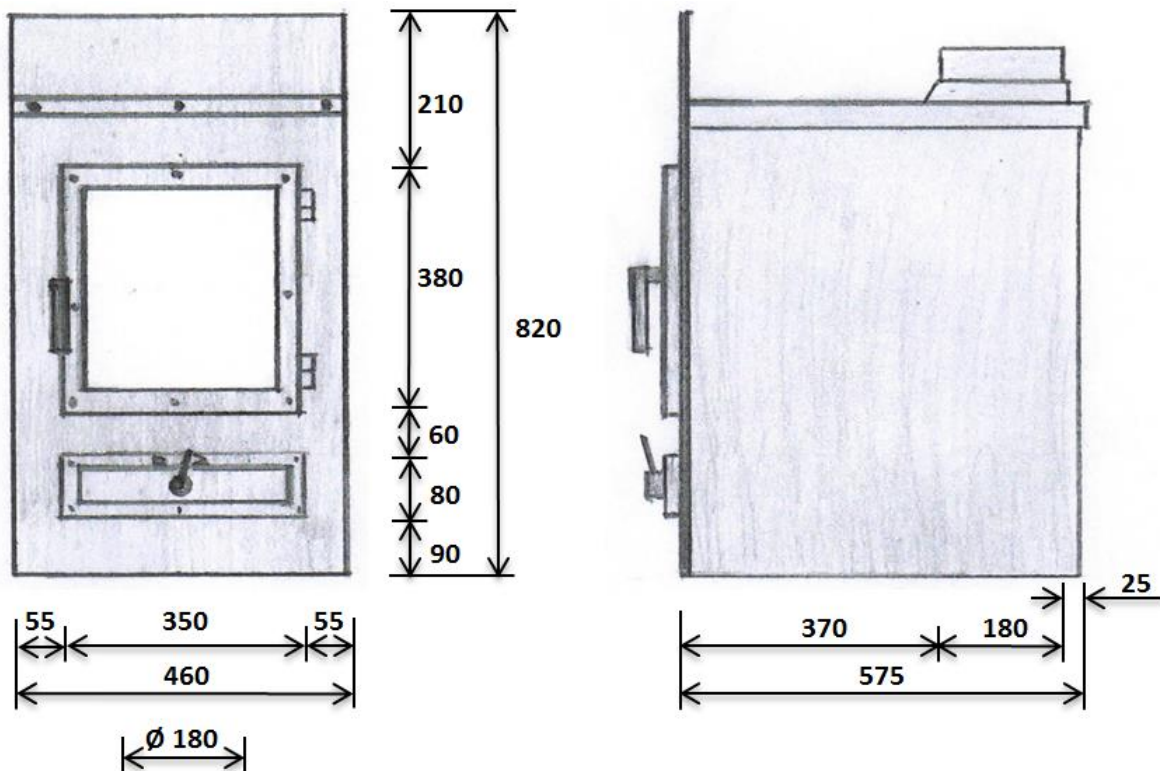

## KG7 – Datenblatt

Frontplattenmaß:	820x460 mm
Kamineinsatz:	105 kg
9tlg. Satz Schamottierung:	96 kg

Raumluft oder externer Luftanschluss möglich!